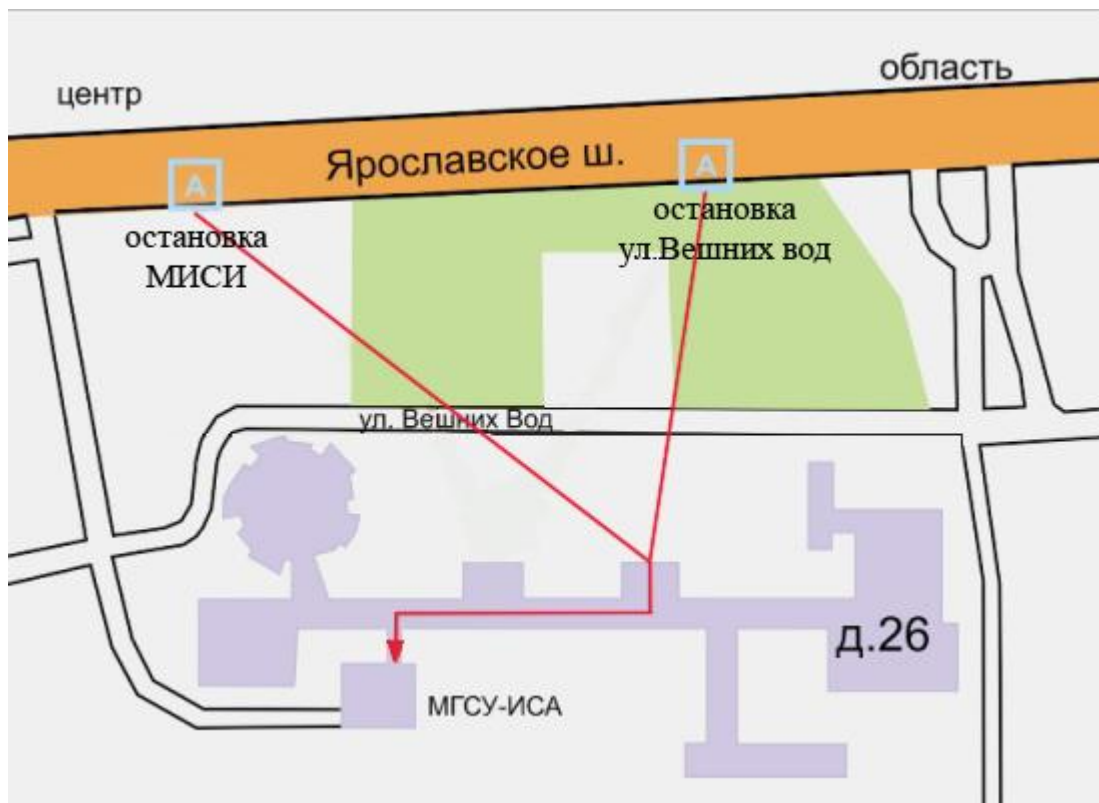

МГСУ:

Москва, Ярославское ш., д. 26, Учебно-лабораторный корпус (УЛК), к. 411, 4 этаж
Справки по телефонам : 287 49 14 доб. 3094, 8 926 237 33 17- учебный центр
e-mail: kurs-isa@mgsu.ru, kurs-isa@mail.ru

Проезд:

- ст. метро «ВДНХ», далее автобусами № 136, № 172 или № 244 или троллейбусом № 76 до остановки «МИСИ» или «Улица Вешних вод».

- платформа «Лосиноостровская» Ярославского направления Московской ж/д, далее 10 мин пешком.

Далее на бюро пропусков.

Затем в Учебно-лабораторный корпус (УЛК), к. 411, 4 этаж